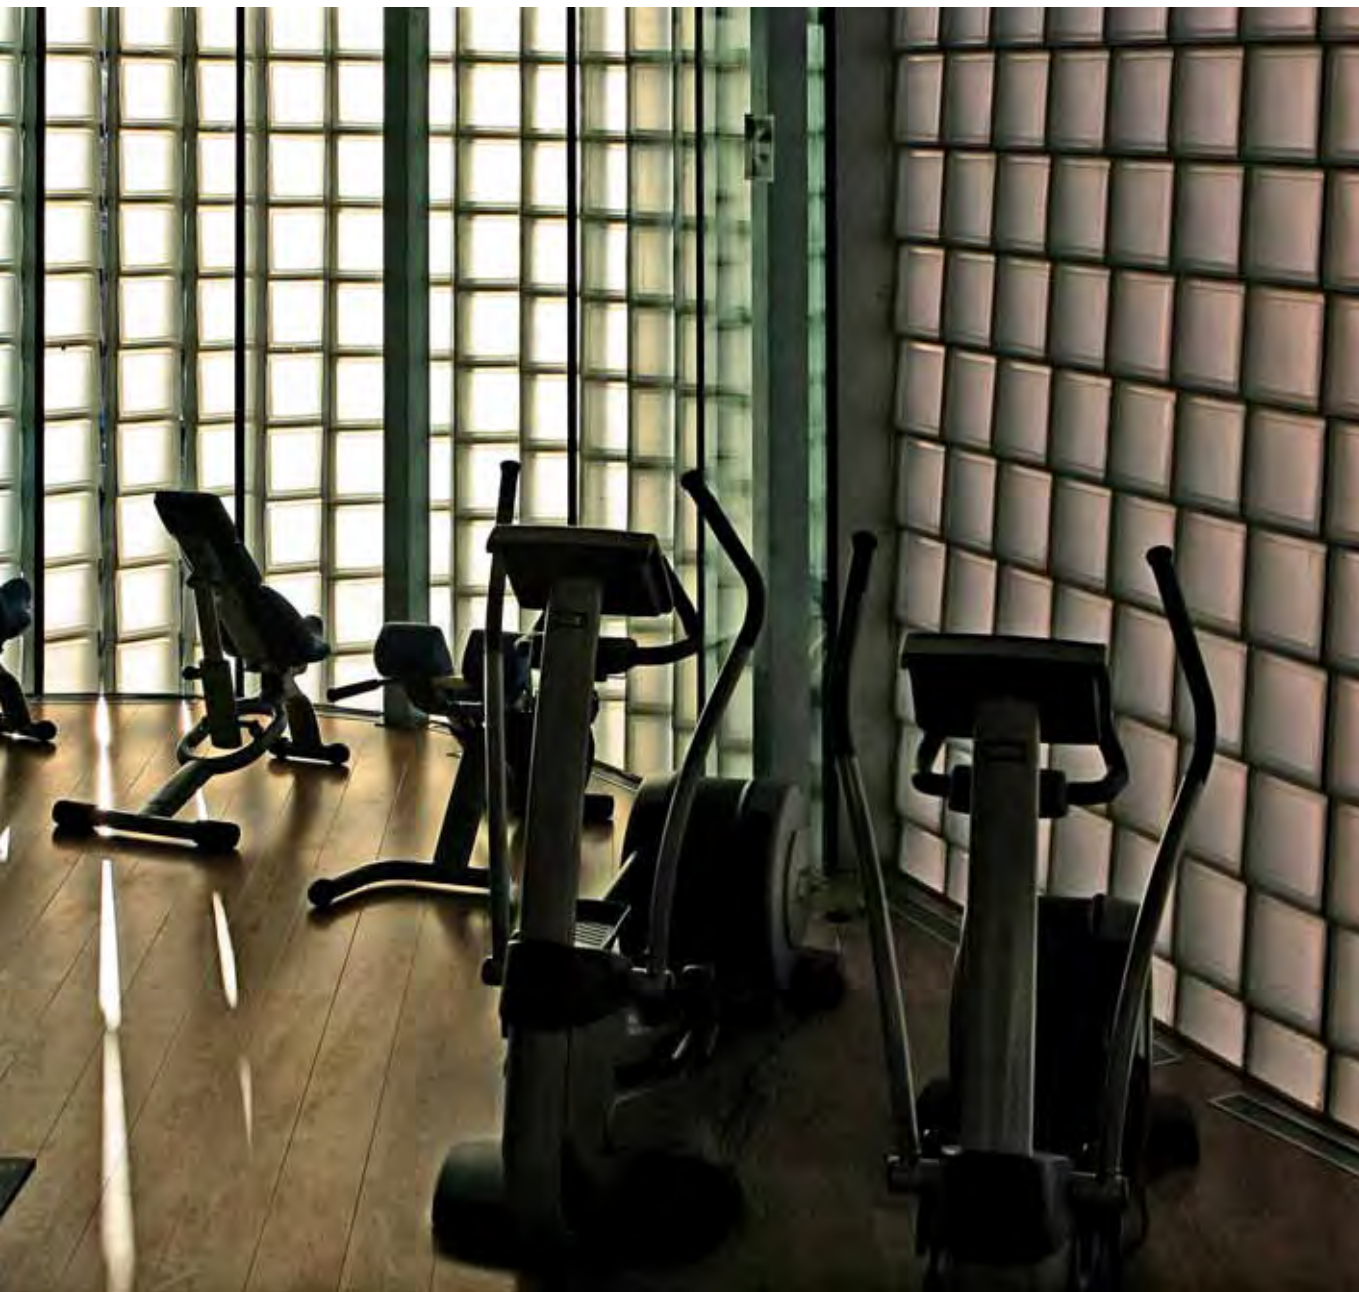

# *Trapezoidal*

*alle pagine precedenti / on previous pages*

**Wellness Centre**

Terme di Tiberio / Tiberio's Baths - Spain

Project: Moneo-Brock Studio, 2007

Trapezoidal - NEUTRO Q30 TRAPEZOIDAL T SAT

**Caffetteria/Coffee shop**